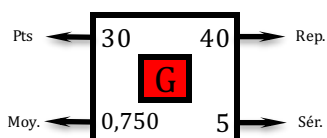

Finale

30Pts / 40Repr.

Billard Match

	Ludwig A. ABL	Schreiner M. Rumelange	Victoires	Points joués	Reprises	Moy. Gén.	Série	Classement
Ludwig A. ABL		14 | 28 P 0,500 | 2	0	14	28	0,500	2	2
Schreiner M. Rumelange	30 | 28 G 1,071 | 4		1	30	28	1,071	4	1